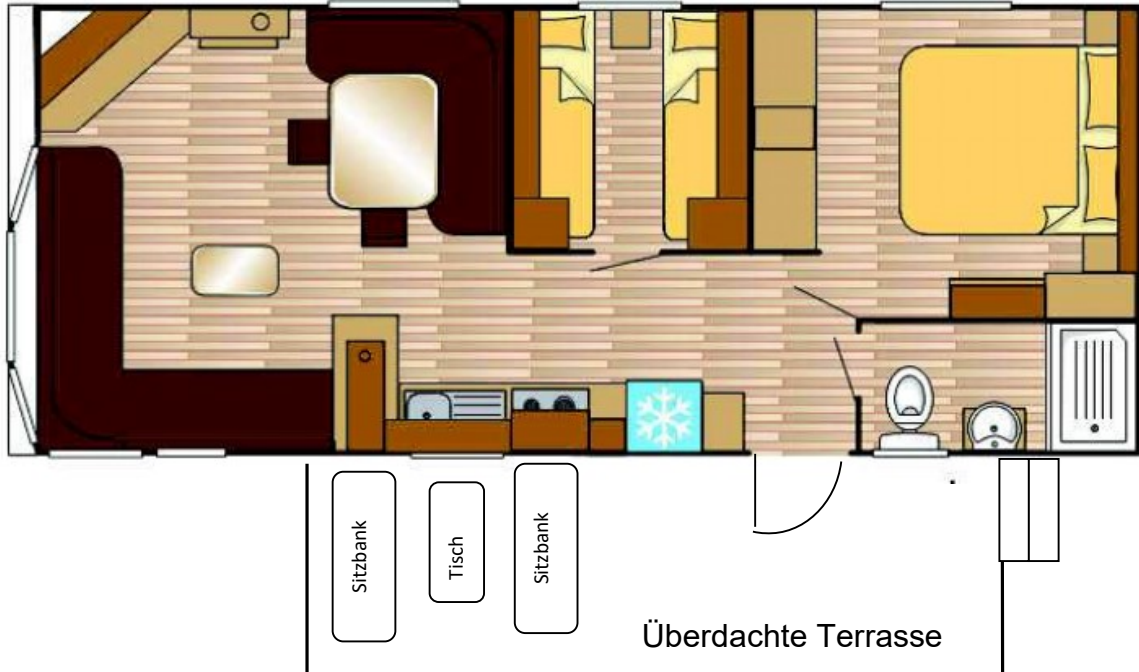

Grünwalder Lauch – Mobilheim (MH1 – MH4)

**geeignet für Familien mit Kindern (max. 4 Personen)
mit Dusche und WC**

(Grundriss nicht maßstabgetreu)

Preise:

90,00 €/ Nacht (vier Personen)

(evtl. kann eine weitere Person im Wohnbereich schlafen)

Aufbettung Person im Wohnbereich 20,00 €/Nacht

Strom nach Verbrauch 0,65 €/ kWh

PKW-Krad-Motorrad-Stellplatz (separater Parkplatz) 2,50 €/Nacht

Servicepauschale (Endreinigung) einmalig 20,00 €

Bettwäsche pro Bett (einmalig) 5,00 €