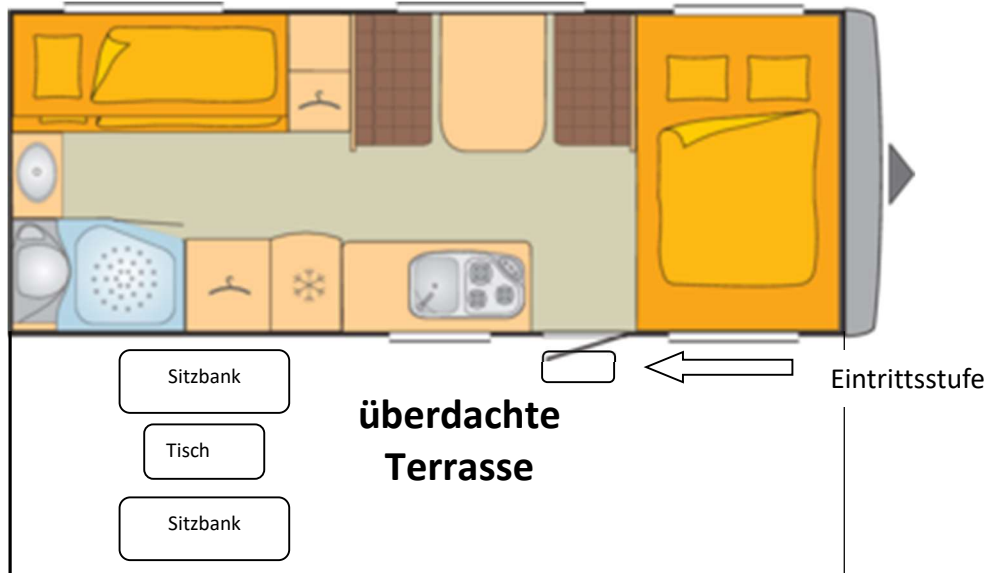

## Grünwalder Lauch – Mietobjekt Wowa (MW1-MW4)

**Geeignet für 4 Personen**

(Beispielgrundriss und nicht Maßstabsgetreu)

Duschen, Toiletten und Spülküche im Sanitärgebäude zu nutzen

TV ist mit vorhanden

### **Preise:**

**72,00 €/ Nacht (vier Personen)**

(für Kleinkinder noch eine Schlafmöglichkeit im Bereich der Sitzgelegenheit)

**Strom nach Verbrauch 0,65 €/ kWh**

**PKW-Krad-Motorrad-Stellplatz (separater Parkplatz) 2,50 €/Nacht**