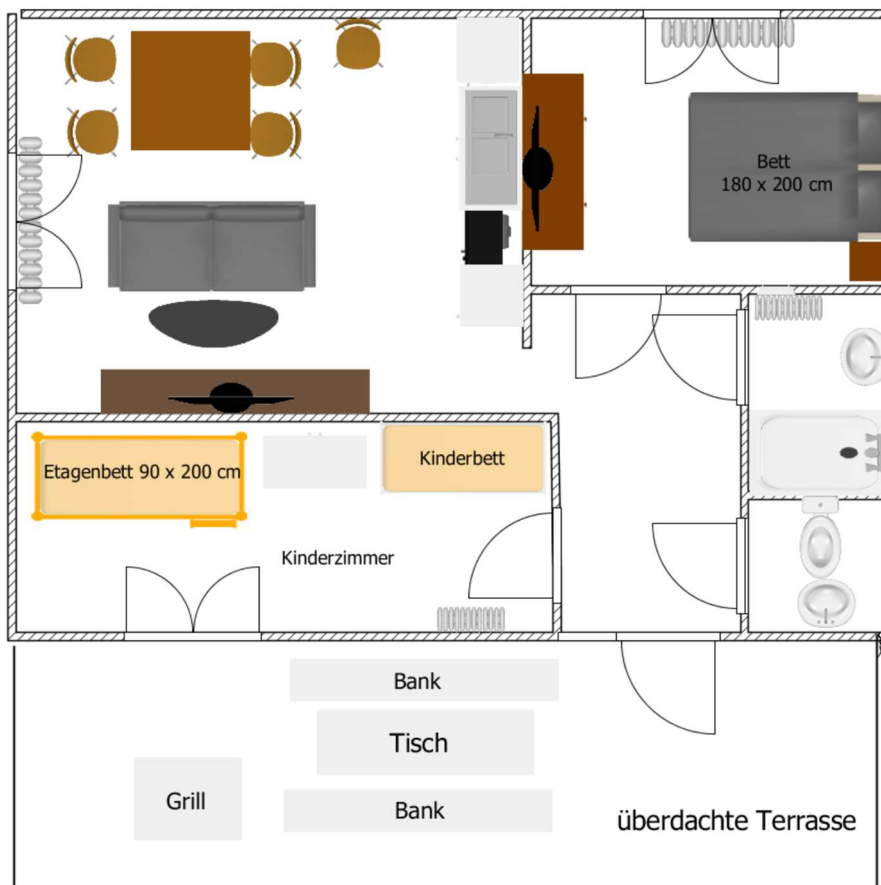

Ferienwohnung 2

geeignet für 4 Personen und Baby

(Grundriss nicht maßstabsgetreu)

Preise:

98,00 €/ Nacht (vier Personen)

(evtl. kann eine weitere Person im Wohnbereich auf der Couch schlafen)

Aufbettung Person auf der Couch 20,00 €/Nacht