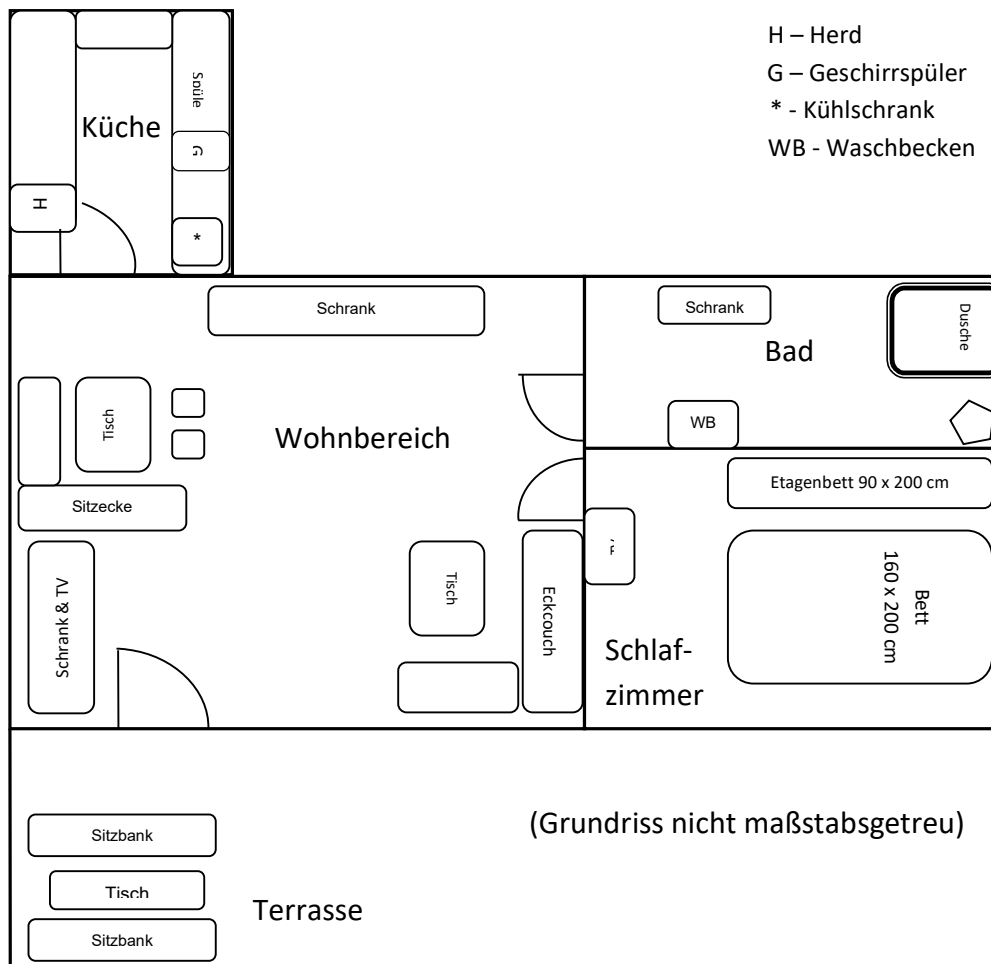

Ferienwohnung 1

geeignet für 4 Personen

Preise:

90,00 €/ Nacht (vier Personen)

(evtl. kann eine weitere Person im Wohnbereich auf der Couch schlafen)

Aufbettung Person auf der Couch 20,00 €/Nacht

Strom pauschal 2,90 €/ Nacht

PKW-Krad-Motorrad-Stellplatz (separater Parkplatz) 2,50 €/Nacht

Servicepauschale (Endreinigung) einmalig 20,00 €

Bettwäsche pro Bett (einmalig) 5,00 €

Bar-Kautions bei Anreise: 100,00 €

Mitzubringen: Handtücher evtl. eigene Bettwäsche, außer Bettlaken