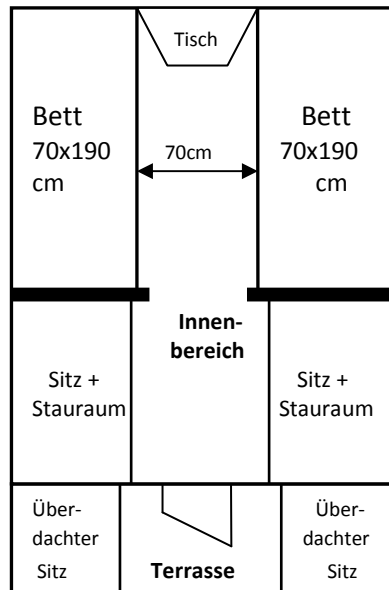

Fasshütte 01 - 03

geeignet für je 2 Personen

(Grundriss nicht maßstabsgetreu)

Duschen, Toiletten und Spülküche im Sanitärgebäude zu nutzen

Preise:

18,00 €/ Nacht (pro Person)

Strom pauschal 2,90 €/ Nacht

PKW-Stellplatz (separater Parkplatz) 2,50 €/Nacht