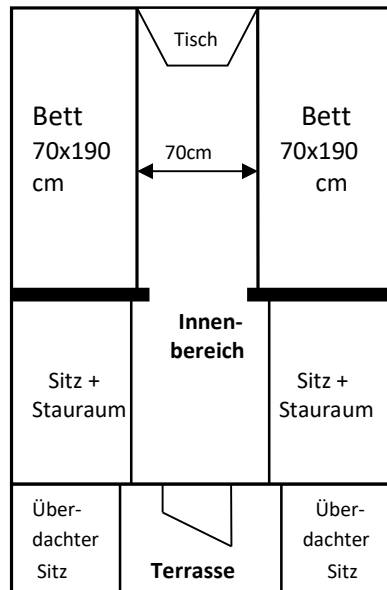

Fasshütte 01 - 03

geeignet für je 2 Personen

(Grundriss nicht maßstabsgetreu)

Duschen, Toiletten und Spülküche im Sanitärgebäude zu nutzen

Keine Kochgelegenheit oder ähnliches in FH vorhanden

Preise:

22,50 €/ Nacht (pro Person)